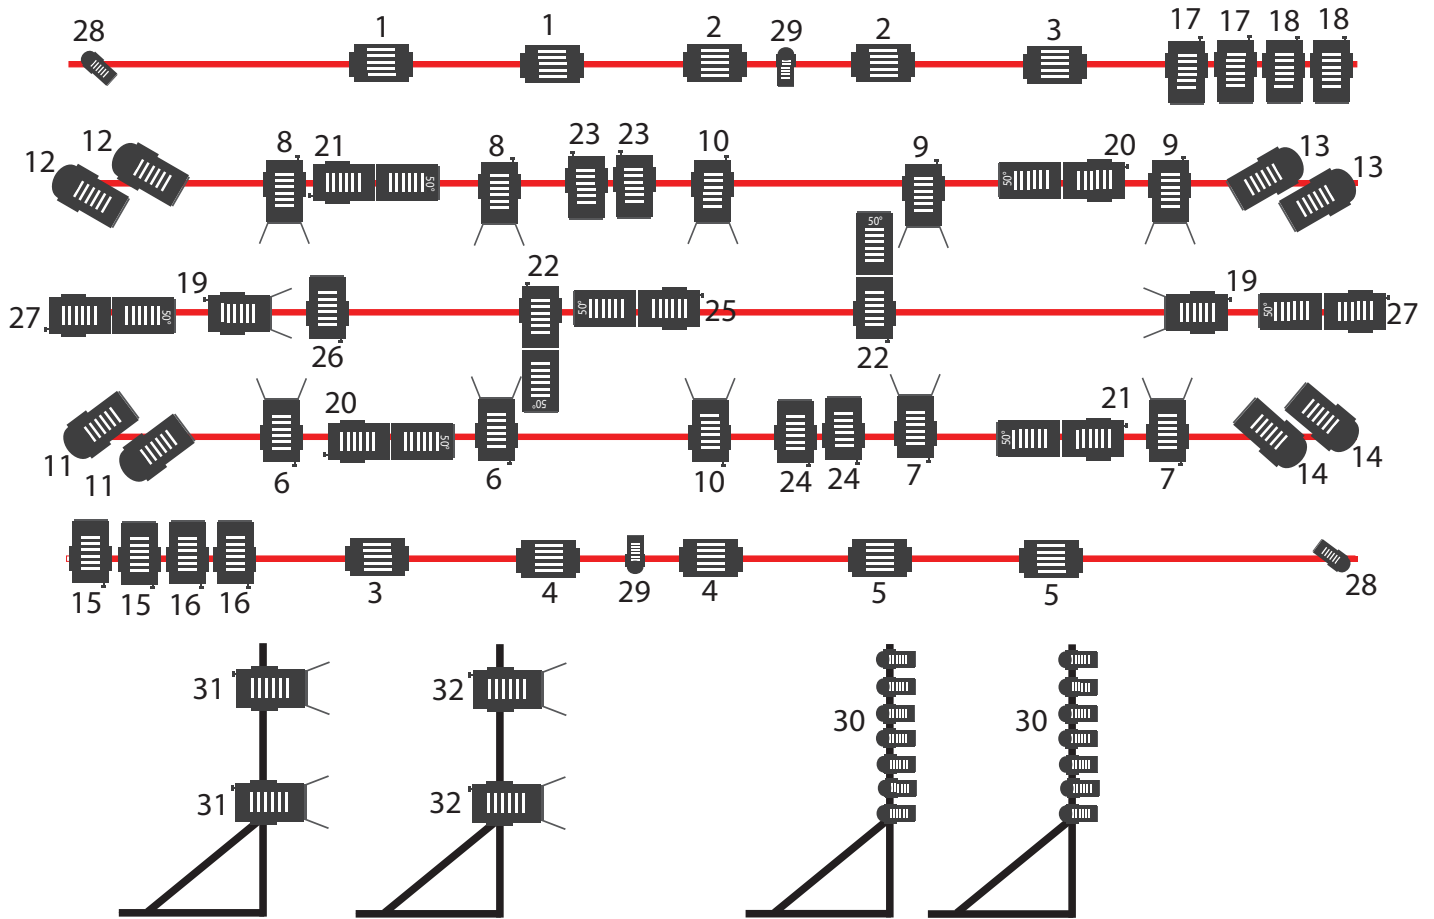

PUPIK - LUME Teatro

LEGENDA:

Fresnel:	
PC:	
PAR 64:	
PAR 36 (peam beam):	
SetLight:	
Elipsoidal:	

32 Canais de 2KW

74 Refletores:

- 10 SetLight
- 13 PC
- 16 Fresnel
- 09 Elipsoidal 50
- 18 PAR 36 (Beam)
- 08 PAR 64 (Foco5)

- 1,2,3,4,5 - Geral Plateia
- 6,7,8,9,10 - Geral Palco
- 11,12 - Geral Esquerda
- 13,14 - Geral Direita
- 15,16,17,18 - Azul #74
- 19 - Geral Cruzada
- 20 - Foco Memoria
- 21 - Foco Memoria
- 22 - Foco Malas
- 23,24 - Amarelo #10
- 25 - Foco Entrada #61
- 26 - Foco PUPIK
- 27 - Elastico
- 28 - Globo
- 29 - Pes
- 30 - Camaleao
- 31 - Torre Inicial #61
- 32 - Torre Inicial #61